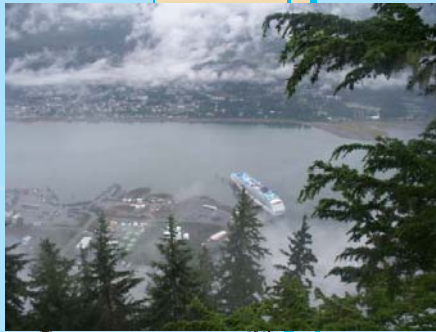

ALASKA - VANCOUVER

CROISIÈRE AVEC SUN NORWEGIAN CRUISE LINE (NCL)

9387 SARAH MICHELLE & NICOLAS & SYLVIE & RENÉ
JUILLET - AOÛT 2008